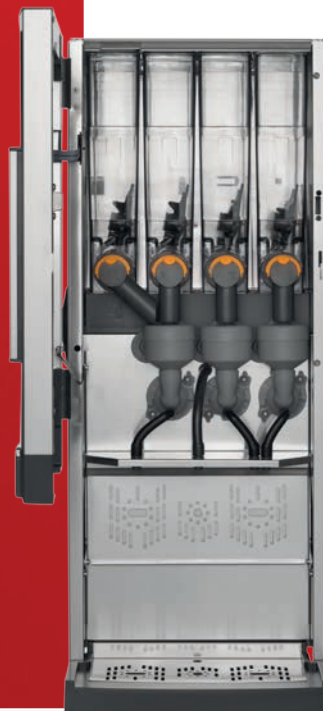

**BRAVILOR
BONAMAT**

INSTANT

***Bolero
Bolero XL
Bolero Turbo (XL)***

Smaken av kvalitet, världen över

Hastighet i kombination med enkel användning

Oavsett om det handlar om små eller stora volymer, är en instantautomat ur Boleroserien en passande lösning för alla utrymmen.

Dessa automater från Bravilor Bonamat har en stilren och professionell design i högkvalitativt rostfritt stål och bygger på en väl beprövad teknik. De innehåller ett omfattande urval drycker som snabbt och enkelt kan serveras med endast ett knapptryck.

Bolero: både för koppar och kannor

- LED-ljus ger tydlig meny
- Slitstarkt material
- Stängbar behållaröppning
- Unik mixerenhet som ger ett perfekt flöde av ingredienser
- Lätt att sköta och att hålla ren, tack vare avtagbart ventilationsgaller
- Enkel att programmera
- Snabb och användarvänlig

■ Bolero

Bolero från Bravilor Bonamat står för snabbhet och effektivitet. Genom endast ett knapptryck får du snabbt en kopp kaffe, cappuccino eller varm choklad, beroende på ditt val ur menyn. Utlopp för hetvatten ger dig även möjlighet till exempelvis te eller soppa.