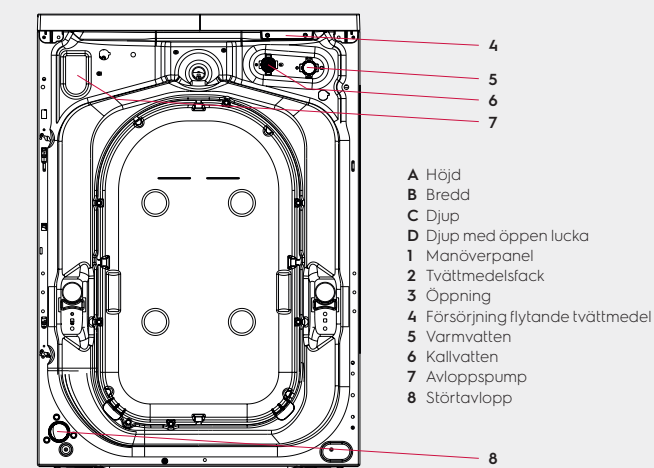

Baksida

Vi förbehåller oss rätten att ändra specifikationer utan förvarning.