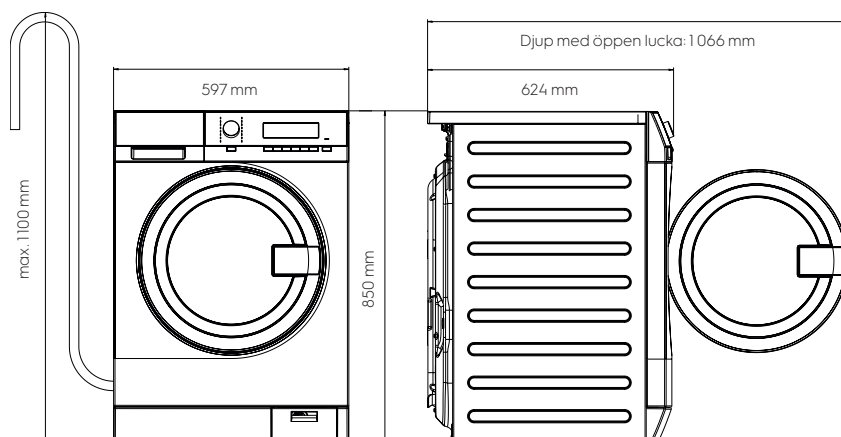

Perfekt för mindre verksamheter som

- Små hotell och pensionat
- Små restauranger
- Frisör- och skönhetssalonger
- Gym och sportanläggningar
- Kontorsstädare
- Mindre flerfamiljshus
- Restaurangkedjor/ franchisetagare etc.

Smart Professional tvättmaskin med A+++

myPRO Smart Professional tvättmaskin

Specialdesignad för mindre verksamheter.

Maskin med professionell, miljövänlig design och låga kostnader ger tvättresultat av högsta klass

Funktioner och fördelar

► Överlägsen kapacitet och prestanda:

- Hantera all tvätt på en gång tack vare hög kapacitet på 8 kg
- Skonsam tvätt med bästa tänkbara resultat tack vare unik trumma med 4,5 mm hål för effektiv bortspolning av fasta partiklar (standard 2,2 mm)
- Spara pengar och energi: Smart Professional tvättmaskin med A+++
- Snabbare torkning och lägre kostnader med 1 400 varv/minut centrifugering

► Upp till 50% snabbare¹ och lätt att använda:

- Klarar alla krav med professionella program, från energieffektiv och skonsam tvätt till program för desinficering och moppar
- Spara tid: normala 60 °C program tar 82 minuter (start med kallvatten på 15 °C)
- Förkorta programtiden med 12 minuter genom användning av varmvatten
- Flexibel installation tack vare tömningspump med smart konstruktion

► Tredubbel livslängd²:

- Extra lång livslängd tack vare tålig konstruktion med professionella komponenter
- Lägre vibrationsnivå tack vare högeffektivt system för stötabsobering och optimalt balanserade komponenter och paneler
- Ingen kemisk korrosion, front och ovandel i rostfritt stål
- Problemfri drift tack vare störtavlopp av gravitationstyp för krävande tillämpningar²

Tillval

- Externt doseringssystem

Tillbehör

- Sockel
- Staplingsatts

¹ Jämfört med maskiner för hushållsbruk