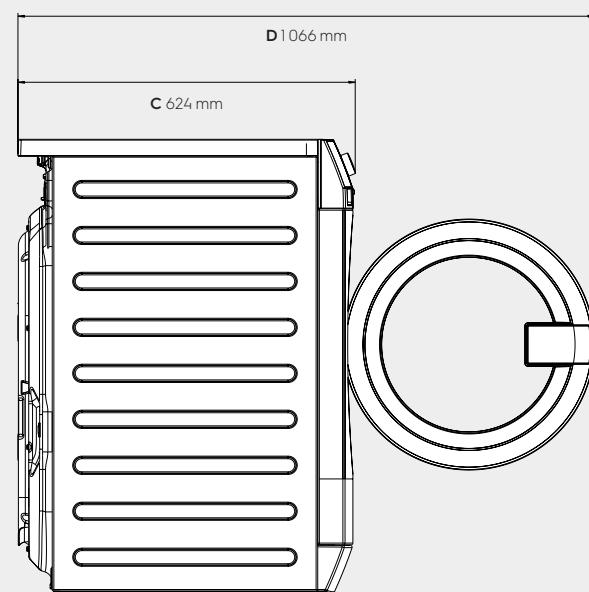

myPRO Smart Professional tvättmaskin

Specifikationer WE170P/V

Centrifugeringshastighet, varv/minut (G-kraft)	1 400 (536)
Ljudnivå tvätt, dB(A)	49
Ljudnivå centrifugering, dB(A)	75
Frekvens, Hz	50/60
Hölje, ovandel och front	Rostfritt stål
Display	Stor LCD
Trumdesign	Professional trumma med 4,5 mm hål
Trumbelysning	Ja
Tvättmedelsfack	3
Dörrlås	Barnsäker lucka (kan öppnas inifrån med en kraft på 70 N)
Vatteninlopp	Varmt och kallt
Tömningssystem	Avloppspump/störtavlopp
Nivåjustering fötter	4 justerbara fötter (justering 15 mm)

Program

Antal program	16
Eco 40, 60 (A+++)/Normal 20, 40, 60, 95 Mild 30, 40, 60/Handtvätt/mopp 60, 85/Sköljning och Centrifugering Desinficering 60, 70, 80	
Programanpassning	Full eller halvfull: anpassning av maskinen

Särskilda funktioner

Externt doseringssystem	Tillval
Sockel	Tillbehör
Staplingssats	Tillbehör

Mått inklusive luckans ram

Höjd (A), mm	850
Bredd (B), mm	597
Djup (C), mm	624
Förpackningens höjd, mm	900
Förpackningens bredd, mm	630
Förpackningens djup, mm	701
Vikt (med förpackning), kg	80,5/82

Höger sida

Vi förbehåller oss rätten att ändra specifikationer utan förvarning.