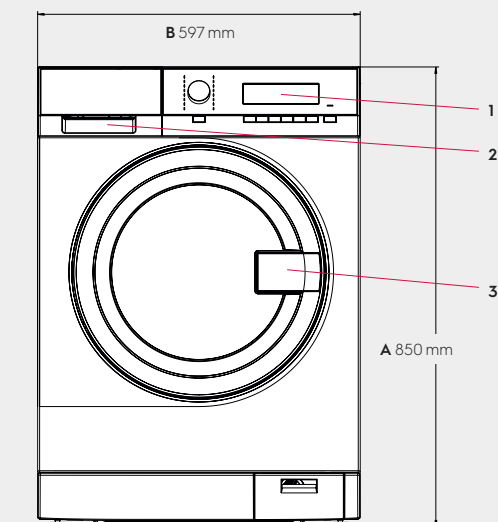

Särskilda funktioner

Externt doseringssystem	Tillval
Sockel	Tillbehör
Staplingssats	Tillbehör

Mått inklusive luckans ram

Höjd (A), mm	850
Bredd (B), mm	597
Djup (C), mm	624
Förpackningens höjd, mm	900
Förpackningens bredd, mm	630
Förpackningens djup, mm	701
Vikt (med förpackning), kg	80,5/82